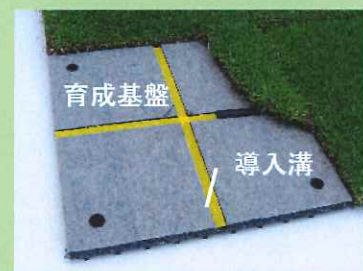

#### ① 省管理型コウライ芝 TM9 を使用

- ・ 芝刈り回数の低減（一般コウライ芝は3～5回/年、TM9は1～2回/年）
- ・ 施肥量の低減。緻密な緑となり、緑色が濃い。

#### ② 芝生、育成基盤、排水層が一体化

- ・ 工事期間の短縮（防根シートに接着するだけの簡単施工）
- ・ 養生期間が不要（施工直後から芝生への立ち入りが可能）

#### ③ ドリップチューブ対応（特許出願技術）

- ・ 風や水圧の影響が少ないドリップ灌水に対応可能。
- ・ 導水溝により均一な灌水を実現（育成基盤の水分ムラを解消）
- ・ マット設置後にドリップチューブ埋設が可能（芝生と育成基盤の間に埋設）